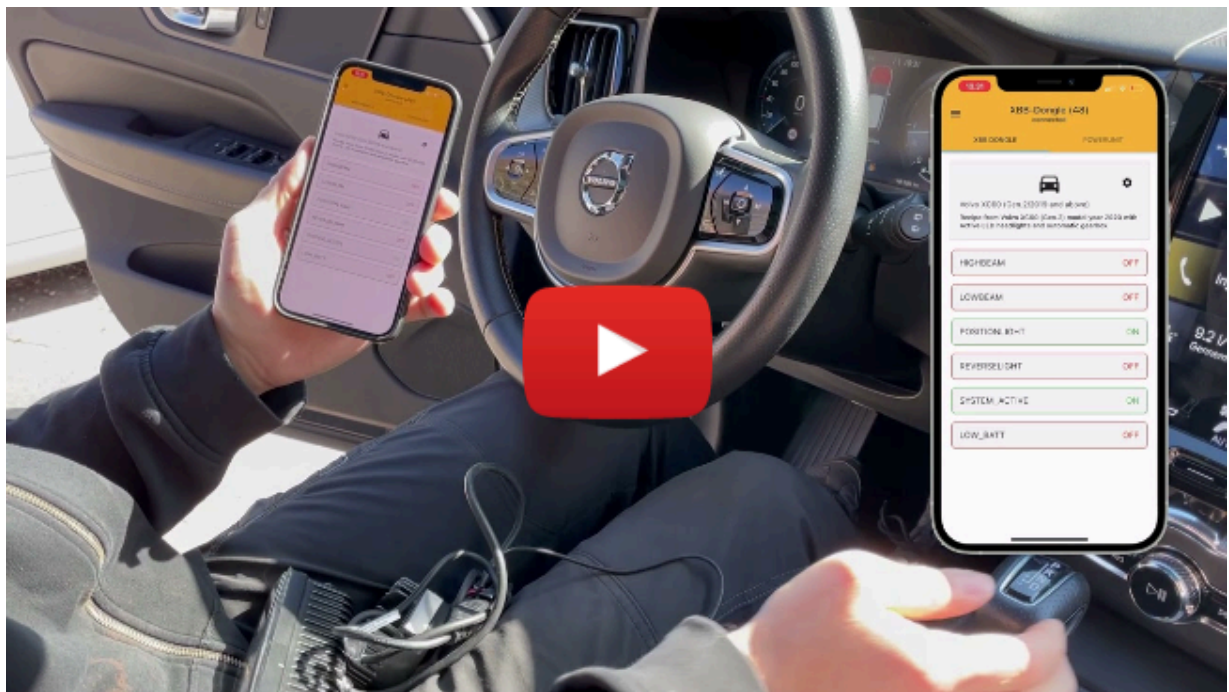

Filmen viser hvor nemt du selv programmerer output (15A og 5A) via XBB-applikationen, som fås til både Android og iOS.